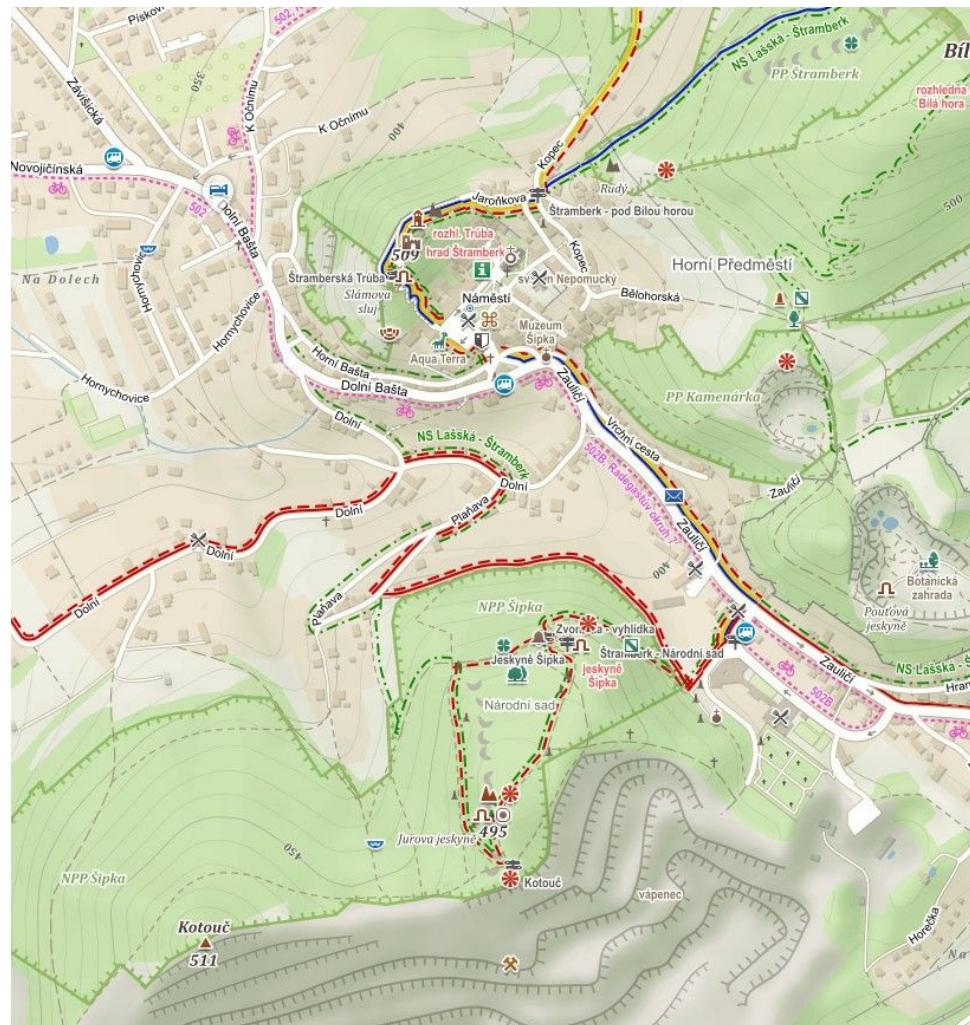

POZNÁVACÍ TURISTIKA.

STŘEDA

22.6.

VLAKEM
CCA 300 Kč

MAX. 30
ÚČASTNÍKŮ

CENA ZAHRNUJE POUZE JÍZDNÉ
A VSTUPNÉ

PŘIHLAŠOVÁNÍ DO
KONCE DUBNA

ŠTRAMBERK

ORGANIZÁTOR: KATEŘINA HAGANOVÁ