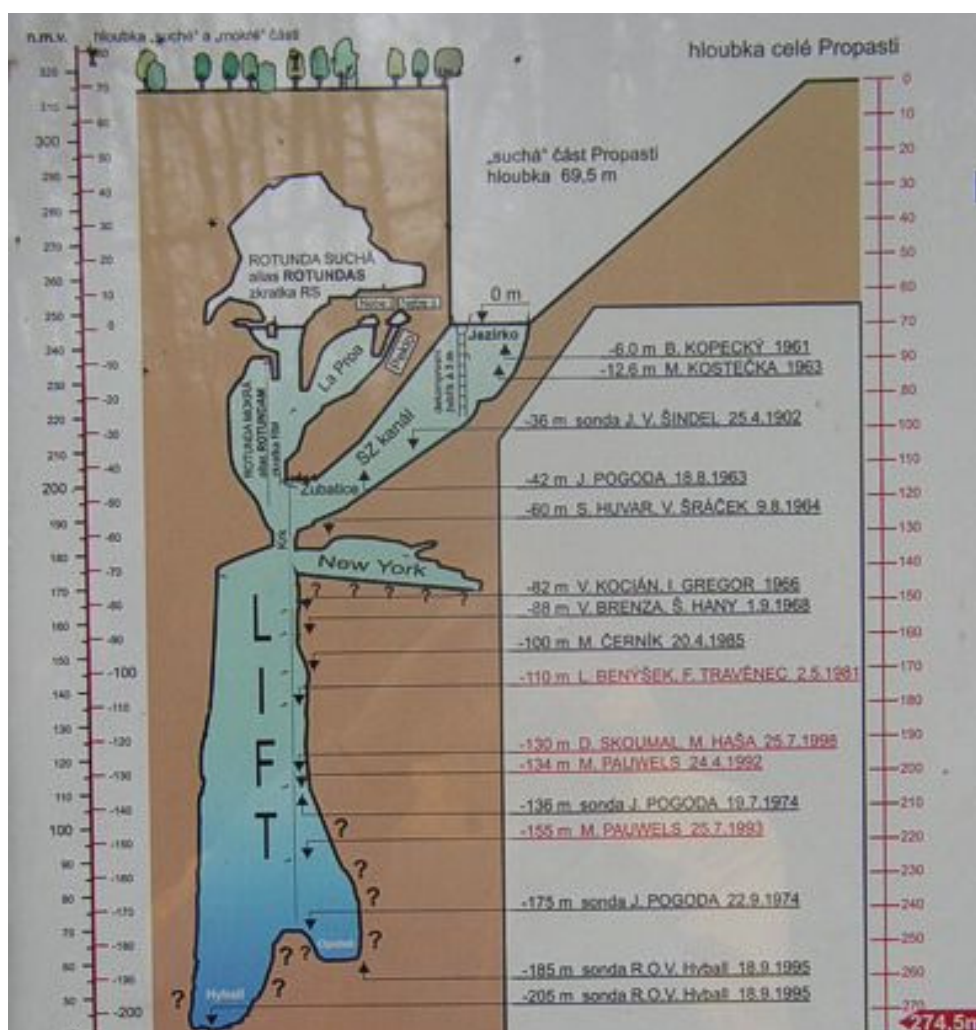

# POZNÁVACÍ TURISTIKA II.

ČTVRTEK

23.6.

VLAKEM  
CCA 300 Kč

MAX. 30  
ÚČASTNÍKŮ

CENA ZAHRNUJE POUZE JÍZDNÉ  
A VSTUPNÉ

PŘIHLAŠOVÁNÍ DO  
KONCE DUBNA

# TEPLICKÝ KRAS

ORGANIZÁTOR: KATEŘINA HAGANOVÁ